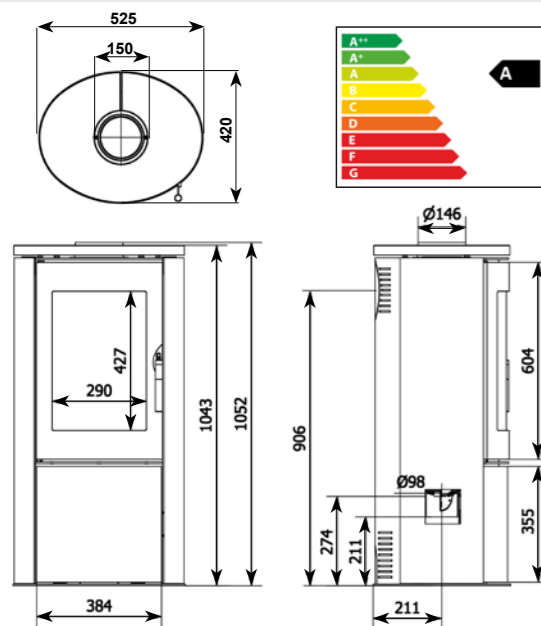

Zara
Kaminofen

Zara

| | |
|---|---------------------------------|
| Maße (H x B x T) | 1040 x 525 x 420 mm |
| Nennwärmeleistung | 5,5 kW |
| Abgasstutzen | 150 mm |
| Abgasanschluss | oben / hinten |
| Gewicht | ca. 180 kg m. Speicherelementen |
| Abgasmassenstrom | 8,5 g/s |
| Abgastemperatur | 265 °C |
| Mindestförderdruck | 12 Pa |
| Raumheizvermögen | ca. 130 m ³ |
| Wirkungsgrad | ca. 78 % |
| Feuerraum (H x B x T) | ca. 400 x 300 x 220 mm |
| Brennstoff | Holz, Braunkohlebriketts |
| Externer Luftanschluss | 100 mm (hinten oder unten) |
| Abstand zu brennbaren Bauteilen: hinten: 20 cm, vorne: 100 cm, seitlich: 20 cm | |

Seine Speicherelemente in Speckstein-Optik, sorgen für viele Stunden wohlthuende Wärme.

Puristisch, effizient und einfach nur schön, das ist Zara.

- Vollguss-Türe
- Speicherelemente in Speckstein-Optik
- Korpus in schwarz
- Feuerrost aus Gusseisen
- Holzfach hinter der unteren Türe
- Externer Luftanschluss 100 mm (raumlufunterstützend)
- Scheibenspülung